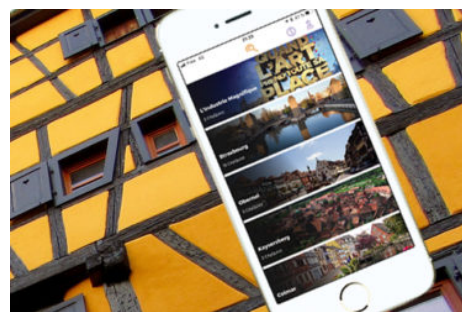

Le créateur
de jeux de piste
en Alsace

PRIVATPERSONE
CityQuizz©

CityQuizz© est une innovante mobile Anwendung, mit der Sie eine Stadt durch Schnitzeljagd entdecken können, die den Sinn für Beobachtung anregt!

Es gibt mehrere CityQuizz©, die für alle, ob jung oder alt, zugänglich sind und auf Französisch, Deutsch und Englisch verfügbar sind:

- **STRAßBURG** im historischen Stadtkern, in der Neustadt, rund um die europäischen Institutionen und..... über die Traditionen eines Weihnachtsfestes von gestern im Elsass.
- **OBERNAI** im historischen Stadtzentrum und über die Traditionen eines altmodischen Weihnachtsfestes im Elsass.
- **COLMAR** im historischen Stadtzentrum
- **EGUISHEIM** in der Altstadt
- **KAYSERBERG** im historischen Stadtzentrum

Und sehr bald auch andere Kurse im Entstehen begriffen!

Jede CityQuizz© ist als Schatzsuche konzipiert, unterbrochen von Stopps, um wichtige Denkmäler, Kuriositäten und ungewöhnliche Orte zu entdecken.

Bei jedem Schritt eine einfache, schnelle und präzise historische Beschreibung, eine Beobachtungsfrage mit der Antwort in der Nähe und 3 Antwortvorschläge zur Erleichterung der Recherche!

Die richtige Antwort wird dann enthüllt, zusammen mit einer Erklärung, die das Thema keine Geheimnisse mehr hat!

cityquizz.fr

Verfügbare Versionen	Erwachsene	Privatpersone
	10,00 €	9,50 €

Tel +33 (0)3 88 31 05 25
info@iletaitunefoislaville.com
www.iletaitunefoislaville.com