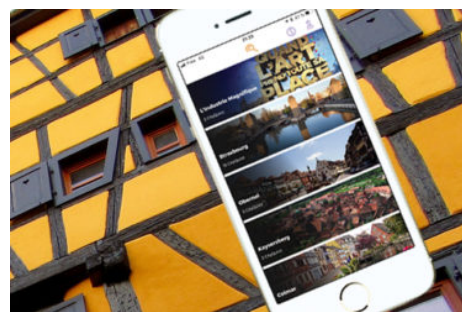

Le créateur
de jeux de piste
en Alsace

PRIVATPERSONE
CityQuizz©

CityQuizz© ist eine innovative mobile Anwendung, mit der Sie eine Stadt durch Schnitzeljagd entdecken können, die den Sinn für Beobachtung anregt!

Es gibt mehrere CityQuizz©, die für alle, ob jung oder alt, zugänglich sind und auf Französisch, Deutsch und Englisch verfügbar sind:

- **STRAßBURG** im historischen Stadtkern, in der Neustadt, rund um die europäischen Institutionen und..... über die Traditionen eines Weihnachtsfestes von gestern im Elsass.
- **OBERNAI** im historischen Stadtzentrum und über die Traditionen eines altmodischen Weihnachtsfestes im Elsass.
- **COLMAR** im historischen Stadtzentrum
- **EGUISHEIM** in der Altstadt
- **KAYSERBERG** im historischen Stadtzentrum

Und sehr bald auch andere Kurse im Entstehen begriffen!

Jede CityQuizz© ist als Schatzsuche konzipiert, unterbrochen von Stopps, um wichtige Denkmäler, Kuriositäten und ungewöhnliche Orte zu entdecken.

Bei jedem Schritt eine einfache, schnelle und präzise historische Beschreibung, eine Beobachtungsfrage mit der Antwort in der Nähe und 3 Antwortvorschläge zur Erleichterung der Recherche!

Die richtige Antwort wird dann enthüllt, zusammen mit einer Erklärung, die das Thema keine Geheimnisse mehr hat!

cityquizz.fr

	Erwachsene	Privatpersonne
Verfügbare Versionen	8,00 €	8,00 €

Tel +33 (0)3 88 31 05 25
info@iletaitunefoislaville.com
www.iletaitunefoislaville.com